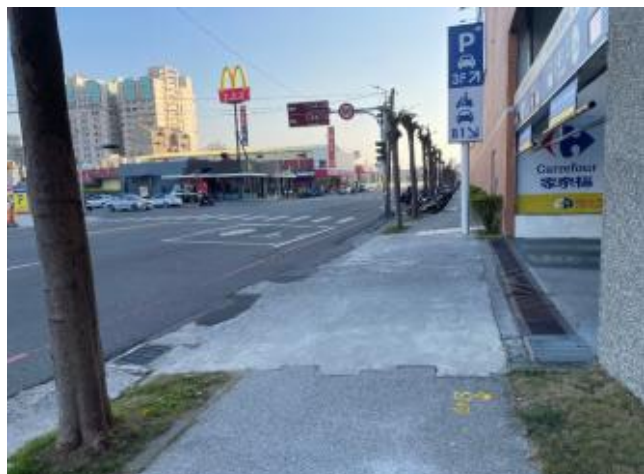

## 水準點點位說明圖

點名	北港家樂福	標石號碼	YLWRA43	標石種類	鋼椿
TWD97 坐標	縱坐標：2607681.000		橫坐標：178516.000		
埋設日期	民國 109 年 03 月	埋設單位	水利署		
檢測日期	檢測高程	檢測單位	引用基點	基點高程	備註
109 年 05 月	7.38541	水利署	陸檢 9029	84.58912	
110 年 05 月	7.35123	水利署	陸檢 9029	84.58912	
110 年 09 月	7.34206	水利署	陸檢 9029	84.58912	
111 年 05 月	7.33804	水利署	陸檢 9029	84.58912	
112 年 05 月	7.31552	水利署	陸檢 9029	84.58912	

點位略圖(1/25000) 圖名: 圖號:

點位詳圖

1	說明	路燈			
	方位	30 度	距	4.10 公尺	
2	說明	出入口			
	方位	80 度	距	3.10 公尺	
3	說明	出入口			
	方位	220 度	距	0.80 公尺	

點位參考相片

近照 ↓

遠照 →

點位說明：點位於雲林縣北港鎮家樂福(華南路 101 號)靠近光復一路的 3、4F 汽車停車場入口右側旁草地。