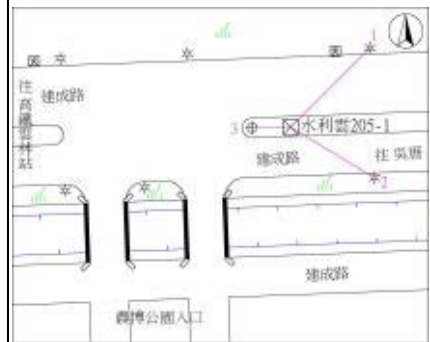

水準點點位說明圖

點名	農博公園大門	標石號碼	水利雲 205-1	標石種類	石椿
TWD97 坐標	縱坐標：2625137.000		橫坐標：191350.000		
埋設日期	民國 109 年 03 月	埋設單位	水利署		
檢測日期	檢測高程	檢測單位	引用基點	基點高程	備註
109 年 05 月	23.48842	水利署	陸檢 9029	84.58912	
110 年 05 月	23.45480	水利署	陸檢 9029	84.58912	
111 年 05 月	23.42876	水利署	陸檢 9029	84.58912	
112 年 05 月	23.40688	水利署	陸檢 9029	84.58912	

點位略圖(1/25000) 圖名: 圖號:

點位詳圖

1	說明	路燈	
	方位	40 度	距 23.50 公尺
2	說明	路燈	
	方位	100 度	距 21.30 公尺
3	說明	號誌燈	
	方位	250 度	距 5.00 公尺

點位參考相片

近照

遠照

點位說明：點位於雲林縣虎尾鎮建成路農博公園大門前中央分隔島上。