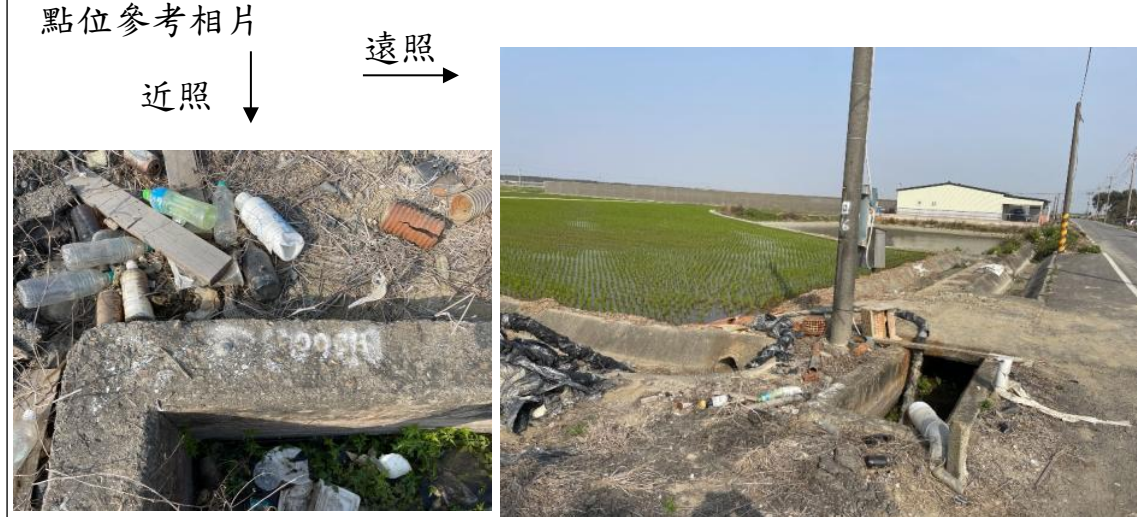

水準點點位說明圖

點名	布袋樹林頭(3)	標石號碼	BD003	標石種類	鋼樁
TWD97 坐標	縱坐標：2589323.000		橫坐標：169903.000		
埋設日期	民國 108 年 04 月	埋設單位	水利署		
檢測日期	檢測高程	檢測單位	引用基點	基點高程	備註
108 年 06 月	3.15508	水利署	BM9803S	24.86876	
109 年 06 月	3.13830	水利署	BM9803S	24.86876	
110 年 06 月	3.09022	水利署	BM9803S	24.86876	

點位略圖(1/25000) 圖名: 圖號:

點位詳圖

1	說明	電力桿	
	方位	50 度	距 1.70 公尺
2	說明	電力桿	
	方位	170 度	距 8.60 公尺
3	說明	電力桿	
	方位	220 度	距 16.10 公尺

點位說明：點位於嘉義縣布袋鎮景山國小(東港 136 號)往北沿縣道 161 約 3.3 公里，於嘉 23 鄉道右轉續行約 600 公尺，北側路邊水溝旁。