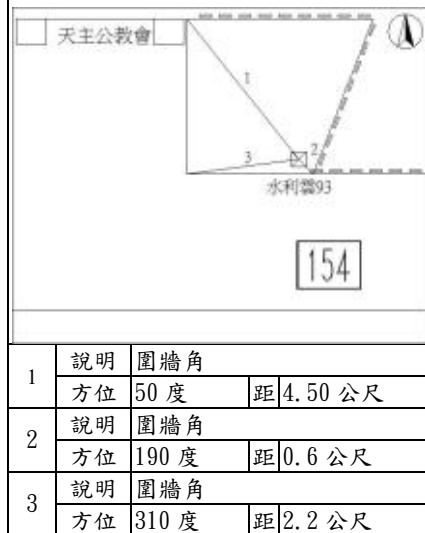

## 水準點點位說明圖

點 名	天主教教會	標石號碼	水利雲 93	標石種類	石椿
TWD97 坐標	縱坐標：2630658.000		橫坐標：200974.000		
埋設日期	民國 95 年 11 月		埋設單位	水利署	
檢測日期	檢測高程	檢測單位	引用基點	基點高程	備 註
106 年 05 月	42.20469	水利署	陸檢 9029	84.58912	
107 年 05 月	42.19934	水利署	陸檢 9029	84.58912	
108 年 05 月	42.19634	水利署	陸檢 9029	84.58912	
109 年 05 月	42.18838	水利署	陸檢 9029	84.58912	
110 年 05 月	42.18077	水利署	陸檢 9029	84.58912	
110 年 09 月	42.17563	水利署	陸檢 9029	84.58912	
111 年 05 月	42.17411	水利署	陸檢 9029	84.58912	
112 年 05 月	42.16952	水利署	陸檢 9029	84.58912	

點位略圖(1/25000) 圖名: 圖號:

點位詳圖

點位參考相片

近照

遠照

點位說明：點位於雲林縣莿桐鄉縣道 154 里程 32K+600，天主教教會大門右側花園。