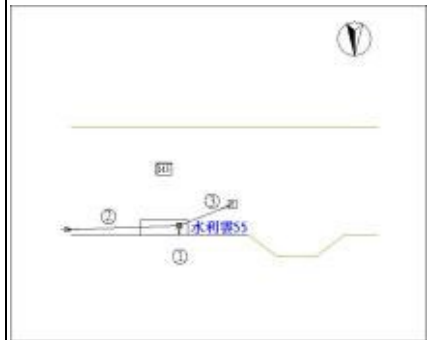

水準點點位說明圖

點 名	中正國小	標石號碼	水利雲 55	標石種類	石椿
TWD97 坐標	縱坐標：2624004.000		橫坐標：193136.000		
埋設日期	民國 94 年 03 月	埋設單位	水利署		
檢測日期	檢測高程	檢測單位	引用基點	基點高程	備 註
106 年 05 月	27.81210	水利署	陸檢 9029	84.58912	
107 年 05 月	27.79042	水利署	陸檢 9029	84.58912	
108 年 05 月	27.77506	水利署	陸檢 9029	84.58912	
109 年 05 月	27.75824	水利署	陸檢 9029	84.58912	
110 年 05 月	27.73252	水利署	陸檢 9029	84.58912	
110 年 09 月	27.71886	水利署	陸檢 9029	84.58912	
111 年 05 月	27.71537	水利署	陸檢 9029	84.58912	
112 年 05 月	27.70032	水利署	陸檢 9029	84.58912	

點位略圖(1/25000) 圖名: 圖號:

點位詳圖

1	說明	圍牆	距	0.20 公尺
	方位	0 度	距	8.3 公尺
2	說明	電力桿	距	13.7 公尺
	方位	100 度	距	0.20 公尺
3	說明	電信人孔	距	13.7 公尺
	方位	260 度	距	0.20 公尺

點位參考相片

近照

遠照

點位說明：點位於雲林縣虎尾鎮中正國小(林森路一段 64 號)大門右側圍牆外花台內。