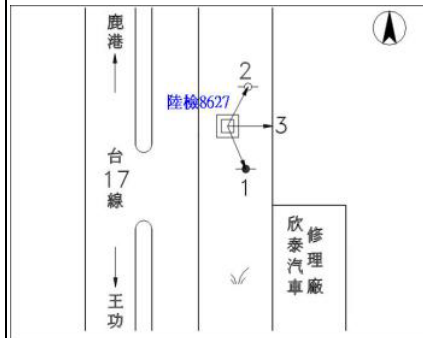

水準點點位說明圖

點 名	欣泰汽車	標石號碼	陸檢 8627	標石種類	石椿
TWD97 坐標	縱坐標：2656303.000		橫坐標：187012.000		
埋設日期	民國 85 年 08 月	埋設單位	聯勤測量隊		
檢測日期	檢測高程	檢測單位	引用基點	基點高程	備 註
105 年 05 月	3.70258	水利署	內部 1096	11.26849	
106 年 05 月	3.69099	水利署	內部 1096	11.26849	
107 年 05 月	3.68179	水利署	內部 1096	11.26849	
108 年 05 月	3.68088	水利署	內部 1096	11.26849	
109 年 05 月	3.67150	水利署	內部 1096	11.26849	
110 年 05 月	3.65964	水利署	內部 1096	11.26849	
111 年 05 月	3.66444	水利署	內部 1096	11.26849	
112 年 05 月	3.65808	水利署	內部 1096	11.26849	

點位略圖(1/25000) 圖名: 圖號:

點位詳圖

1	說明	電力桿			
	方位	30 度	距	0.64 公尺	
2	說明	草地邊			
	方位	90 度	距	0.97 公尺	
3	說明	電信桿			
	方位	150 度	距	0.69 公尺	

點位參考相片

近照 ↓

遠照 →

點位說明：點位於彰化縣芳苑鄉台 17 線，欣泰汽車修理廠旁。