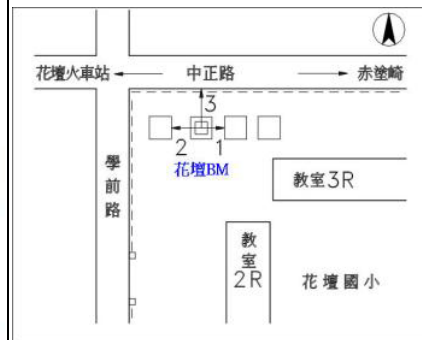

## 水準點點位說明圖

點名	花壇國小(070801)	標石號碼	花壇 BM	標石種類	石椿
TWD97 坐標	縱坐標：2658055.000		橫坐標：203518.000		
埋設日期	民國 83 年 05 月	埋設單位	水利署		
檢測日期	檢測高程	檢測單位	引用基點	基點高程	備註
105 年 05 月	14.99192	水利署	內部 1096	11.26849	
106 年 05 月	14.99109	水利署	內部 1096	11.26849	
107 年 05 月	14.98803	水利署	內部 1096	11.26849	
108 年 05 月	14.98549	水利署	內部 1096	11.26849	
109 年 05 月	14.98128	水利署	內部 1096	11.26849	
110 年 05 月	14.97703	水利署	內部 1096	11.26849	
111 年 05 月	14.97995	水利署	內部 1096	11.26849	
112 年 05 月	14.96893	水利署	內部 1096	11.26849	

點位略圖(1/25000) 圖名: 圖號:

點位詳圖

1	說明	圍牆	
	方位	0 度	距 3.70 公尺
2	說明	觀測井	
	方位	90 度	距 2.30 公尺
3	說明	觀測井	
	方位	270 度	距 1.50 公尺

點位參考相片

近照

遠照

點位說明：點位於彰化縣花壇鄉花壇國小(學前路 108 號)內西北角。