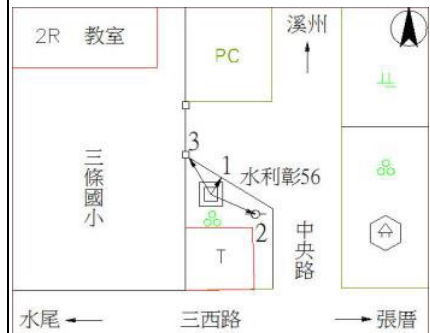

水準點點位說明圖

| | | | | | |
|------------|-----------------|------|----------------|----------|-----|
| 點 名 | 三條國小 | 標石號碼 | 水利彰 56 | 標石種類 | 石椿 |
| TWD97 坐標 | 縱坐標：2635929.000 | | 橫坐標：198583.000 | | |
| 埋設日期 | 民國 93 年 06 月 | 埋設單位 | 水利署 | | |
| 檢測日期 | 檢測高程 | 檢測單位 | 引用基點 | 基點高程 | 備 註 |
| 105 年 05 月 | 33.49888 | 水利署 | 內部 1096 | 11.26849 | |
| 106 年 05 月 | 33.48419 | 水利署 | 內部 1096 | 11.26849 | |
| 107 年 05 月 | 33.46504 | 水利署 | 內部 1096 | 11.26849 | |
| 108 年 05 月 | 33.44931 | 水利署 | 內部 1096 | 11.26849 | |
| 109 年 05 月 | 33.43365 | 水利署 | 內部 1096 | 11.26849 | |
| 110 年 05 月 | 33.41045 | 水利署 | 內部 1096 | 11.26849 | |
| 111 年 05 月 | 33.39520 | 水利署 | 內部 1096 | 11.26849 | |
| 112 年 05 月 | 33.37336 | 水利署 | 內部 1096 | 11.26849 | |

點位略圖(1/25000) 圖名: 圖號:

點位詳圖

| | | | |
|---|----|-------|-----------|
| | 說明 | 花園邊 | |
| 1 | 方位 | 30 度 | 距 0.30 公尺 |
| 2 | 說明 | 力桿 | |
| | 方位 | 120 度 | 距 4.95 公尺 |
| 3 | 說明 | 花園角 | |
| | 方位 | 310 度 | 距 3.55 公尺 |

點位參考相片

近照 ↓

遠照 →

點位說明：點位於彰化縣溪州鄉彰 106 鄉道之三條國小(中央路二段 31 號)大門前左側花園內。