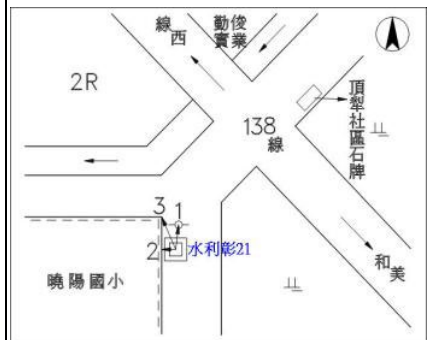

## 水準點點位說明圖

點名	曉陽國小	標石號碼	水利彰 21	標石種類	石椿
TWD97 坐標	縱坐標：2668608.000		橫坐標：197086.000		
埋設日期	民國 92 年 07 月		埋設單位	水利署	
檢測日期	檢測高程	檢測單位	引用基點	基點高程	備註
105 年 05 月	6.83531	水利署	內部 1096	11.26849	
106 年 05 月	6.83585	水利署	內部 1096	11.26849	
107 年 05 月	6.83657	水利署	內部 1096	11.26849	
108 年 05 月	6.83669	水利署	內部 1096	11.26849	
109 年 05 月	6.83278	水利署	內部 1096	11.26849	
110 年 05 月	6.83251	水利署	內部 1096	11.26849	
111 年 05 月	6.83395	水利署	內部 1096	11.26849	
112 年 05 月	6.83983	水利署	內部 1096	11.26849	

點位略圖(1/25000) 圖名: 圖號:

點位詳圖

1	說明	電力桿			
	方位	20 度	距	0.90 公尺	
2	說明	圍牆邊			
	方位	270 度	距	0.40 公尺	
3	說明	圍牆角			
	方位	350 度	距	1.10 公尺	

點位參考相片

近照 ↓

遠照 →

點位說明：點位於彰化縣線西鄉曉陽國小(頂犁村 158-1 號)東北角圍牆邊。