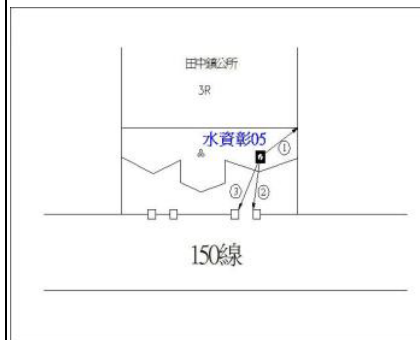

水準點點位說明圖

點 名	田中郵局	標石號碼	水資彰 05	標石種類	石椿
TWD97 坐標	縱坐標：2639738.000		橫坐標：207330.000		
埋設日期	民國 90 年 08 月		埋設單位	水利署	
檢測日期	檢測高程	檢測單位	引用基點	基點高程	備 註
105 年 05 月	45.59075	水利署	內部 1096	11.26849	
106 年 05 月	45.59361	水利署	內部 1096	11.26849	
107 年 05 月	45.58909	水利署	內部 1096	11.26849	
108 年 05 月	45.59408	水利署	內部 1096	11.26849	
109 年 05 月	45.59147	水利署	內部 1096	11.26849	
110 年 05 月	45.59349	水利署	內部 1096	11.26849	
111 年 05 月	45.59342	水利署	內部 1096	11.26849	
112 年 05 月	45.58479	水利署	內部 1096	11.26849	

點位略圖(1/25000) 圖名: 圖號:

點位詳圖

1	說明	屋角	
	方位	50 度	距 6.00 公尺
2	說明	門柱	
	方位	180 度	距 18.75 公尺
3	說明	門柱	
	方位	210 度	距 18.95 公尺

點位參考相片

近照

遠照

點位說明：點位於彰化縣田中鎮田中鎮公所(斗中路一段 198 號)前花園內。