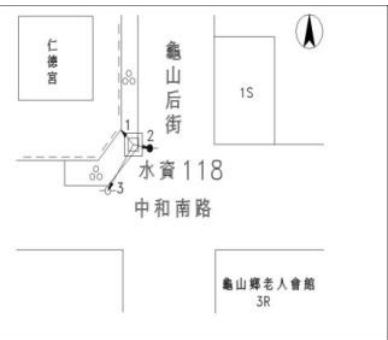

水準點點位說明圖

點名	龜山老人會館	標石號碼	水資 118	標石種類	石椿
TWD97 坐標	縱坐標：2765247.000		橫坐標：284175.000		
埋設日期	民國 91 年 09 月	埋設單位	經濟部水資源局		
檢測日期	檢測高程	檢測單位	引用基點	基點高程	備註
103 年 10 月	111.38715	水利署	NB7836	2.61758	
104 年 10 月	111.38531	水利署	NB7836	2.61758	
105 年 10 月	111.38332	水利署	NB7836	2.61758	
106 年 08 月	111.39010	水利署	NB7836	2.61758	
107 年 09 月	111.38862	水利署	NB7836	2.61758	
108 年 09 月	111.38160	水利署	NB7836	2.61758	
109 年 09 月	111.39110	水利署	NB7836	2.61758	
110 年 09 月	111.40445	水利署	NBK997	4.87372	

點位略圖(1/25000) 圖名: 圖號:

點位詳圖

1	說明	圍牆	
	方位	300 度	距 0.6 公尺
2	說明	電信桿	
	方位	100 度	距 1.2 公尺
3	說明	電力桿	
	方位	220 度	距 8.3 公尺

點位參考相片

近照 ↓

遠照 →

點位說明：點位於桃園市龜山區龜山后街與中和南路路口仁德宮旁圍牆邊花園中(龜山老人會館對面)。