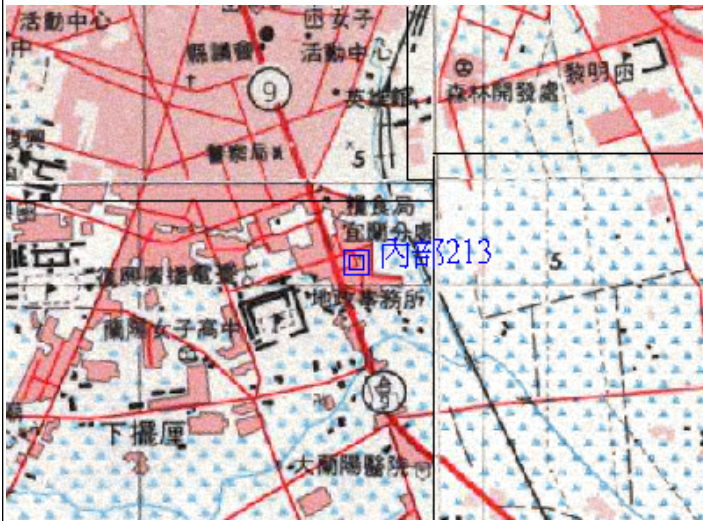

## 水準點點位說明圖

點名	宜蘭縣黨部	標石號碼	內部 213	標石種類	石椿
TWD97 坐標	縱坐標：2737868.000		橫坐標：326473.000		
埋設日期	民國 68 年 1 月		埋設單位	內政部	
檢測日期	檢測高程	檢測單位	引用基點	基點高程	備註
88 年 01 月	4.33169	水資局委辦	陸檢 566	5.24962	
91 年 03 月	4.27809	水資局委辦	0566S	7.19032	
94 年 07 月	4.25394	水利署	0566S	7.19032	
96 年 08 月	4.24211	水利署	0566S	7.19032	
99 年 06 月	4.22407	水利署	0566S	7.19032	
101 年 08 月	4.21530	水利署	0566S	7.19032	
103 年 07 月	4.18854	水利署	0566S	7.19032	
107 年 07 月	4.15460	水利署	0566S	7.19032	

點位略圖(1/25000) 圖名：圖號：

點位詳圖

1	說明	屋角		
	方位	210 度	距離	9 公尺
2	說明	屋角		
	方位	310 度	距離	8 公尺
3	說明	磚牆		
	方位	90 度	距離	0.3 公尺

點位參考相片

近照 ↓

遠照 →

點位說明：台九線往南遇女中路左轉中國國民黨宜蘭市黨部前。