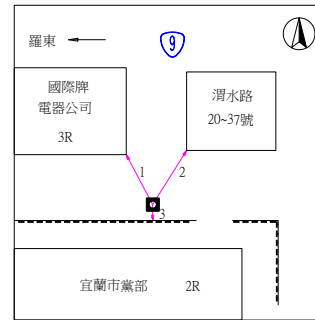

## 水準點點位說明圖

點名	宜蘭縣黨部	標石號碼	內部 213	標石種類	石椿
TWD97 坐標	縱坐標：2737868.000		橫坐標：326473.000		
埋設日期	民國 68 年 1 月		埋設單位	內政部	
檢測日期	檢測高程	檢測單位	引用基點	基點高程	備註
88 年 01 月	4.33169	水資局委辦	陸檢 566	5.24962	
91 年 03 月	4.27809	水資局委辦	0566S	7.19032	
94 年 07 月	4.25394	水利署	0566S	7.19032	
96 年 08 月	4.24211	水利署	0566S	7.19032	
99 年 06 月	4.22407	水利署	0566S	7.19032	
101 年 08 月	4.21530	水利署	0566S	7.19032	
103 年 07 月	4.18854	水利署	0566S	7.19032	
107 年 07 月	4.15460	水利署	0566S	7.19032	

點位略圖(1/25000) 圖名：圖號：

點位詳圖

1	說明	屋角		
	方位	210 度	距離	9 公尺
2	說明	屋角		
	方位	310 度	距離	8 公尺
3	說明	磚牆		
	方位	90 度	距離	0.3 公尺

點位參考相片

近照 ↓

遠照 →

點位說明：台九線往南遇女中路左轉中國國民黨宜蘭市黨部前。