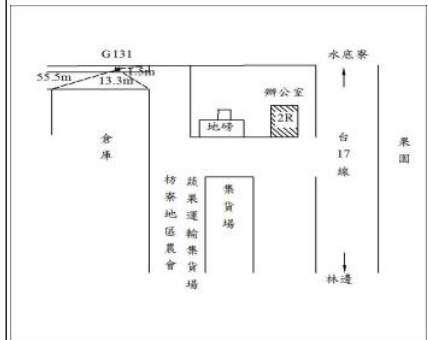

水準點點位說明圖

點 名	蔬果集貨場	標石號碼	內部 G131	標石種類	鋼標
TWD97 坐標	縱坐標：2478163.000		橫坐標：207239.000		
埋設日期			埋設單位	內政部	
檢測日期	檢測高程	檢測單位	引用基點	基點高程	備 註
103 年 09 月	17.38281	水利署	陸 200	18.79390	
104 年 08 月	17.35726	水利署	陸 200	18.79390	
105 年 08 月	17.35340	水利署	陸 200	18.79390	
106 年 08 月	17.33523	水利署	陸 200	18.79390	
107 年 09 月	17.33153	水利署	陸 200	18.79390	
108 年 09 月	17.30477	水利署	陸 200	18.79390	
109 年 09 月	17.29741	水利署	陸 200	18.79390	
110 年 10 月	17.28427	水利署	陸 200	18.79390	

點位略圖(1/25000) 圖名: 圖號:

點位詳圖

1	說明		
	方位		距
2	說明		
	方位		距
3	說明		
	方位		距

點位參考相片

近照 ↓

遠照 →

點位說明：點位於屏東縣枋寮鄉台 17 線屏東縣產業文化營運中心，圍牆大看板旁。