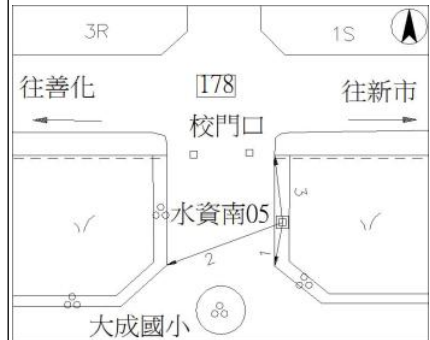

水準點點位說明圖

點名	大成國小	標石號碼	水資南 05	標石種類	石椿
TWD97 坐標	縱坐標：2558748.000		橫坐標：177798.000		
埋設日期	民國 90 年 05 月		埋設單位	水利署	
檢測日期	檢測高程	檢測單位	引用基點	基點高程	備註
094 年 06 月	12.66895	水利署	內部 I085	26.65028	
096 年 10 月	12.68330	水利署	內部 I085	26.65028	
098 年 01 月	12.69074	水利署	內部 I085	26.65028	
099 年 08 月	12.68468	水利署	內部 I085	26.65028	
100 年 10 月	12.67445	水利署	內部 I085	26.65028	
103 年 09 月	12.68587	水利署	內部 I085	26.65028	
106 年 08 月	12.69861	水利署	內部 I085	26.65028	
108 年 05 月	12.69235	水利署	內部 I085	26.65028	

點位略圖(1/25000) 圖名: 圖號:

點位詳圖

1	說明	PC 角	
	方位	190 度	距 4.00 公尺
2	說明	PC 角	
	方位	260 度	距 10.90 公尺
3	說明	牆角	
	方位	355 度	距 8.60 公尺

點位參考相片

近照

遠照

點位說明：點位於台南市善化區大成國小(大成路 385 號)大門花園旁。