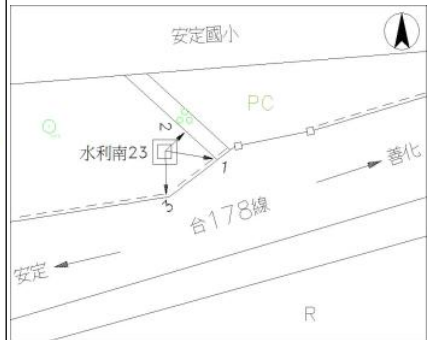

水準點點位說明圖

點 名	安定國小	標石號碼	水利南 23	標石種類	石 椿
TWD97 坐標	縱坐標：2558096.000		橫坐標：172824.000		
埋設日期	民國 92 年 05 月	埋設單位	水利署		
檢測日期	檢測高程	檢測單位	引用基點	基點高程	備 註
094 年 06 月	6.59409	水利署	內部 I085	26.65028	
096 年 10 月	6.60473	水利署	內部 I085	26.65028	
098 年 01 月	6.59666	水利署	內部 I085	26.65028	
099 年 08 月	6.59371	水利署	內部 I085	26.65028	
100 年 10 月	6.57111	水利署	內部 I085	26.65028	
103 年 09 月	6.58885	水利署	內部 I085	26.65028	
106 年 08 月	6.58829	水利署	內部 I085	26.65028	
108 年 05 月	6.57790	水利署	內部 I085	26.65028	

點位略圖(1/25000) 圖名: 圖號:

點位詳圖

1	說明	圍牆角	
	方位	95 度	距 0.30 公尺
2	說明	花圃	
	方位	45 度	距 1.30 公尺
3	說明	圍牆角	
	方位	180 度	距 5.00 公尺

點位參考相片

近照 ↓

遠照 →

點位說明：點位於台南市安定區安定國小(安定里1號)大門左側資源回收旁花圃角落。