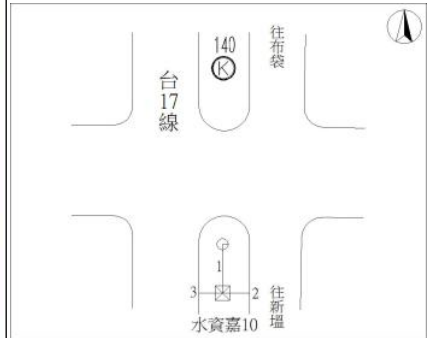

## 水準點點位說明圖

點 名	布袋國中	標石號碼	水資嘉 10	標石種類	石椿
TWD97 坐標	縱坐標：2584577.000		橫坐標：166024.000		
埋設日期	民國 89 年 06 月	埋設單位	水利署		
檢測日期	檢測高程	檢測單位	引用基點	基點高程	備 註
103 年 08 月	2.27299	水利署	BM9803S	24.86876	
104 年 08 月	2.24822	水利署	BM9803S	24.86876	
105 年 06 月	2.23676	水利署	BM9803S	24.86876	
106 年 06 月	2.21634	水利署	BM9803S	24.86876	
107 年 06 月	2.18452	水利署	BM9803S	24.86876	
108 年 06 月	2.15615	水利署	BM9803S	24.86876	
109 年 06 月	2.14175	水利署	BM9803S	24.86876	
110 年 06 月	2.11153	水利署	BM9803S	24.86876	

點位略圖(1/25000) 圖名: 圖號:

點位詳圖

1	說明	交通號誌	
	方位	0 度	距 1.10 公尺
2	說明	分隔島	
	方位	90 度	距 0.65 公尺
3	說明	分隔島	
	方位	270 度	距 0.35 公尺

點位參考相片

近照

遠照

點位說明：點位於嘉義縣布袋鎮台 17 線里程 130K+700 處，分隔島上。