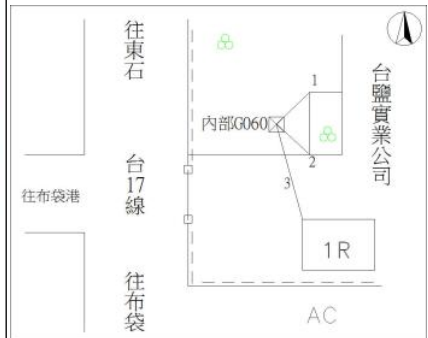

水準點點位說明圖

點 名	布袋臺鹽	標石號碼	內部 G060	標石種類	鋼椿
TWD97 坐標	縱坐標：2586721.000		橫坐標：165116.000		
埋設日期			埋設單位	內政部	
檢測日期	檢測高程	檢測單位	引用基點	基點高程	備 註
103 年 08 月	0.05017	水利署	BM9803S	24.86876	
104 年 08 月	0.02785	水利署	BM9803S	24.86876	
105 年 06 月	0.01568	水利署	BM9803S	24.86876	
106 年 06 月	-0.00064	水利署	BM9803S	24.86876	
107 年 06 月	-0.02989	水利署	BM9803S	24.86876	
108 年 06 月	-0.05702	水利署	BM9803S	24.86876	
109 年 06 月	-0.06993	水利署	BM9803S	24.86876	
110 年 06 月	-0.09918	水利署	BM9803S	24.86876	

點位略圖(1/25000) 圖名: 圖號:

點位詳圖

1	說明	花圓角	
	方位	30 度	距 3.12 公尺
2	說明	花圓角	
	方位	120 度	距 2.93 公尺
3	說明	屋角	
	方位	170 度	距 10.05 公尺

點位參考相片

近照

遠照

點位說明：點位於嘉義縣布袋鎮台 17 線里程 128K+100 處，台鹽實業公司布袋生技店(六棟寮 1 號)大門內左邊花園內。