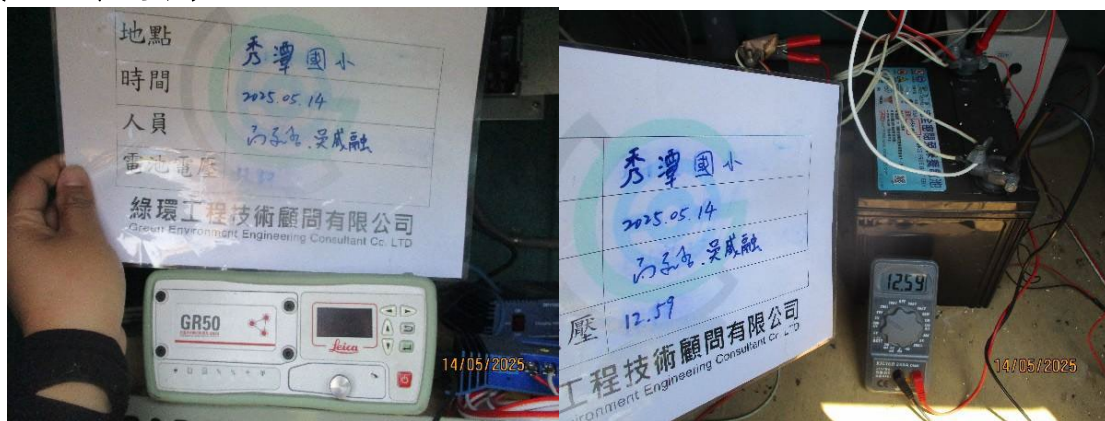

照片

(巡查維護前)

(巡查維護中)

(巡查維護後)